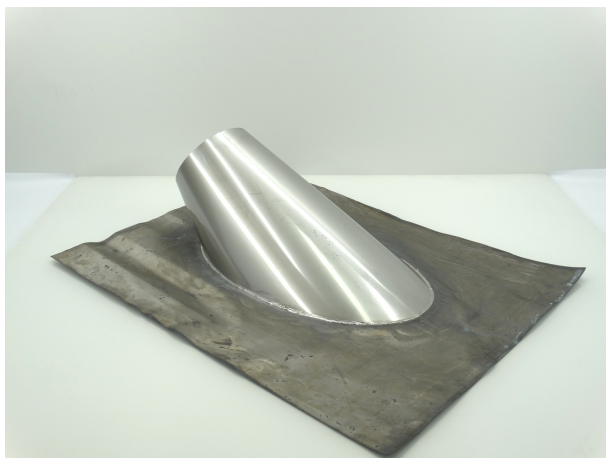

MFLE 20 - MF LODEN SLAB PAN 45 - 60 GRADEN DIAMETER 200

Product nr. **MFLE 20**
Omschrijving MF LODEN SLAB PAN 45 - 60 GRADEN DIAMETER 200
Merk (product) Metaloterm
Serie (product) MF
Type (product) Dubbelwandig geïsoleerd

Materiaal	Lood	Aantal pannen	1
Type dakpan	Universeel	Dakhelling	45 60 Hoekgraden
Horizontale doorvoer	Nee	Systeemdiameter	200 Millimeter
Verticale doorvoer	Ja		
Kleur	Overig		
Met glijschaal	Nee		

Leverancier	Artikelnr.	Artikel omschrijving
Schiedel Metaloterm B.V.	164922	MF LODEN SLAB PAN 45 - 60 GRADEN DIAMETER 200